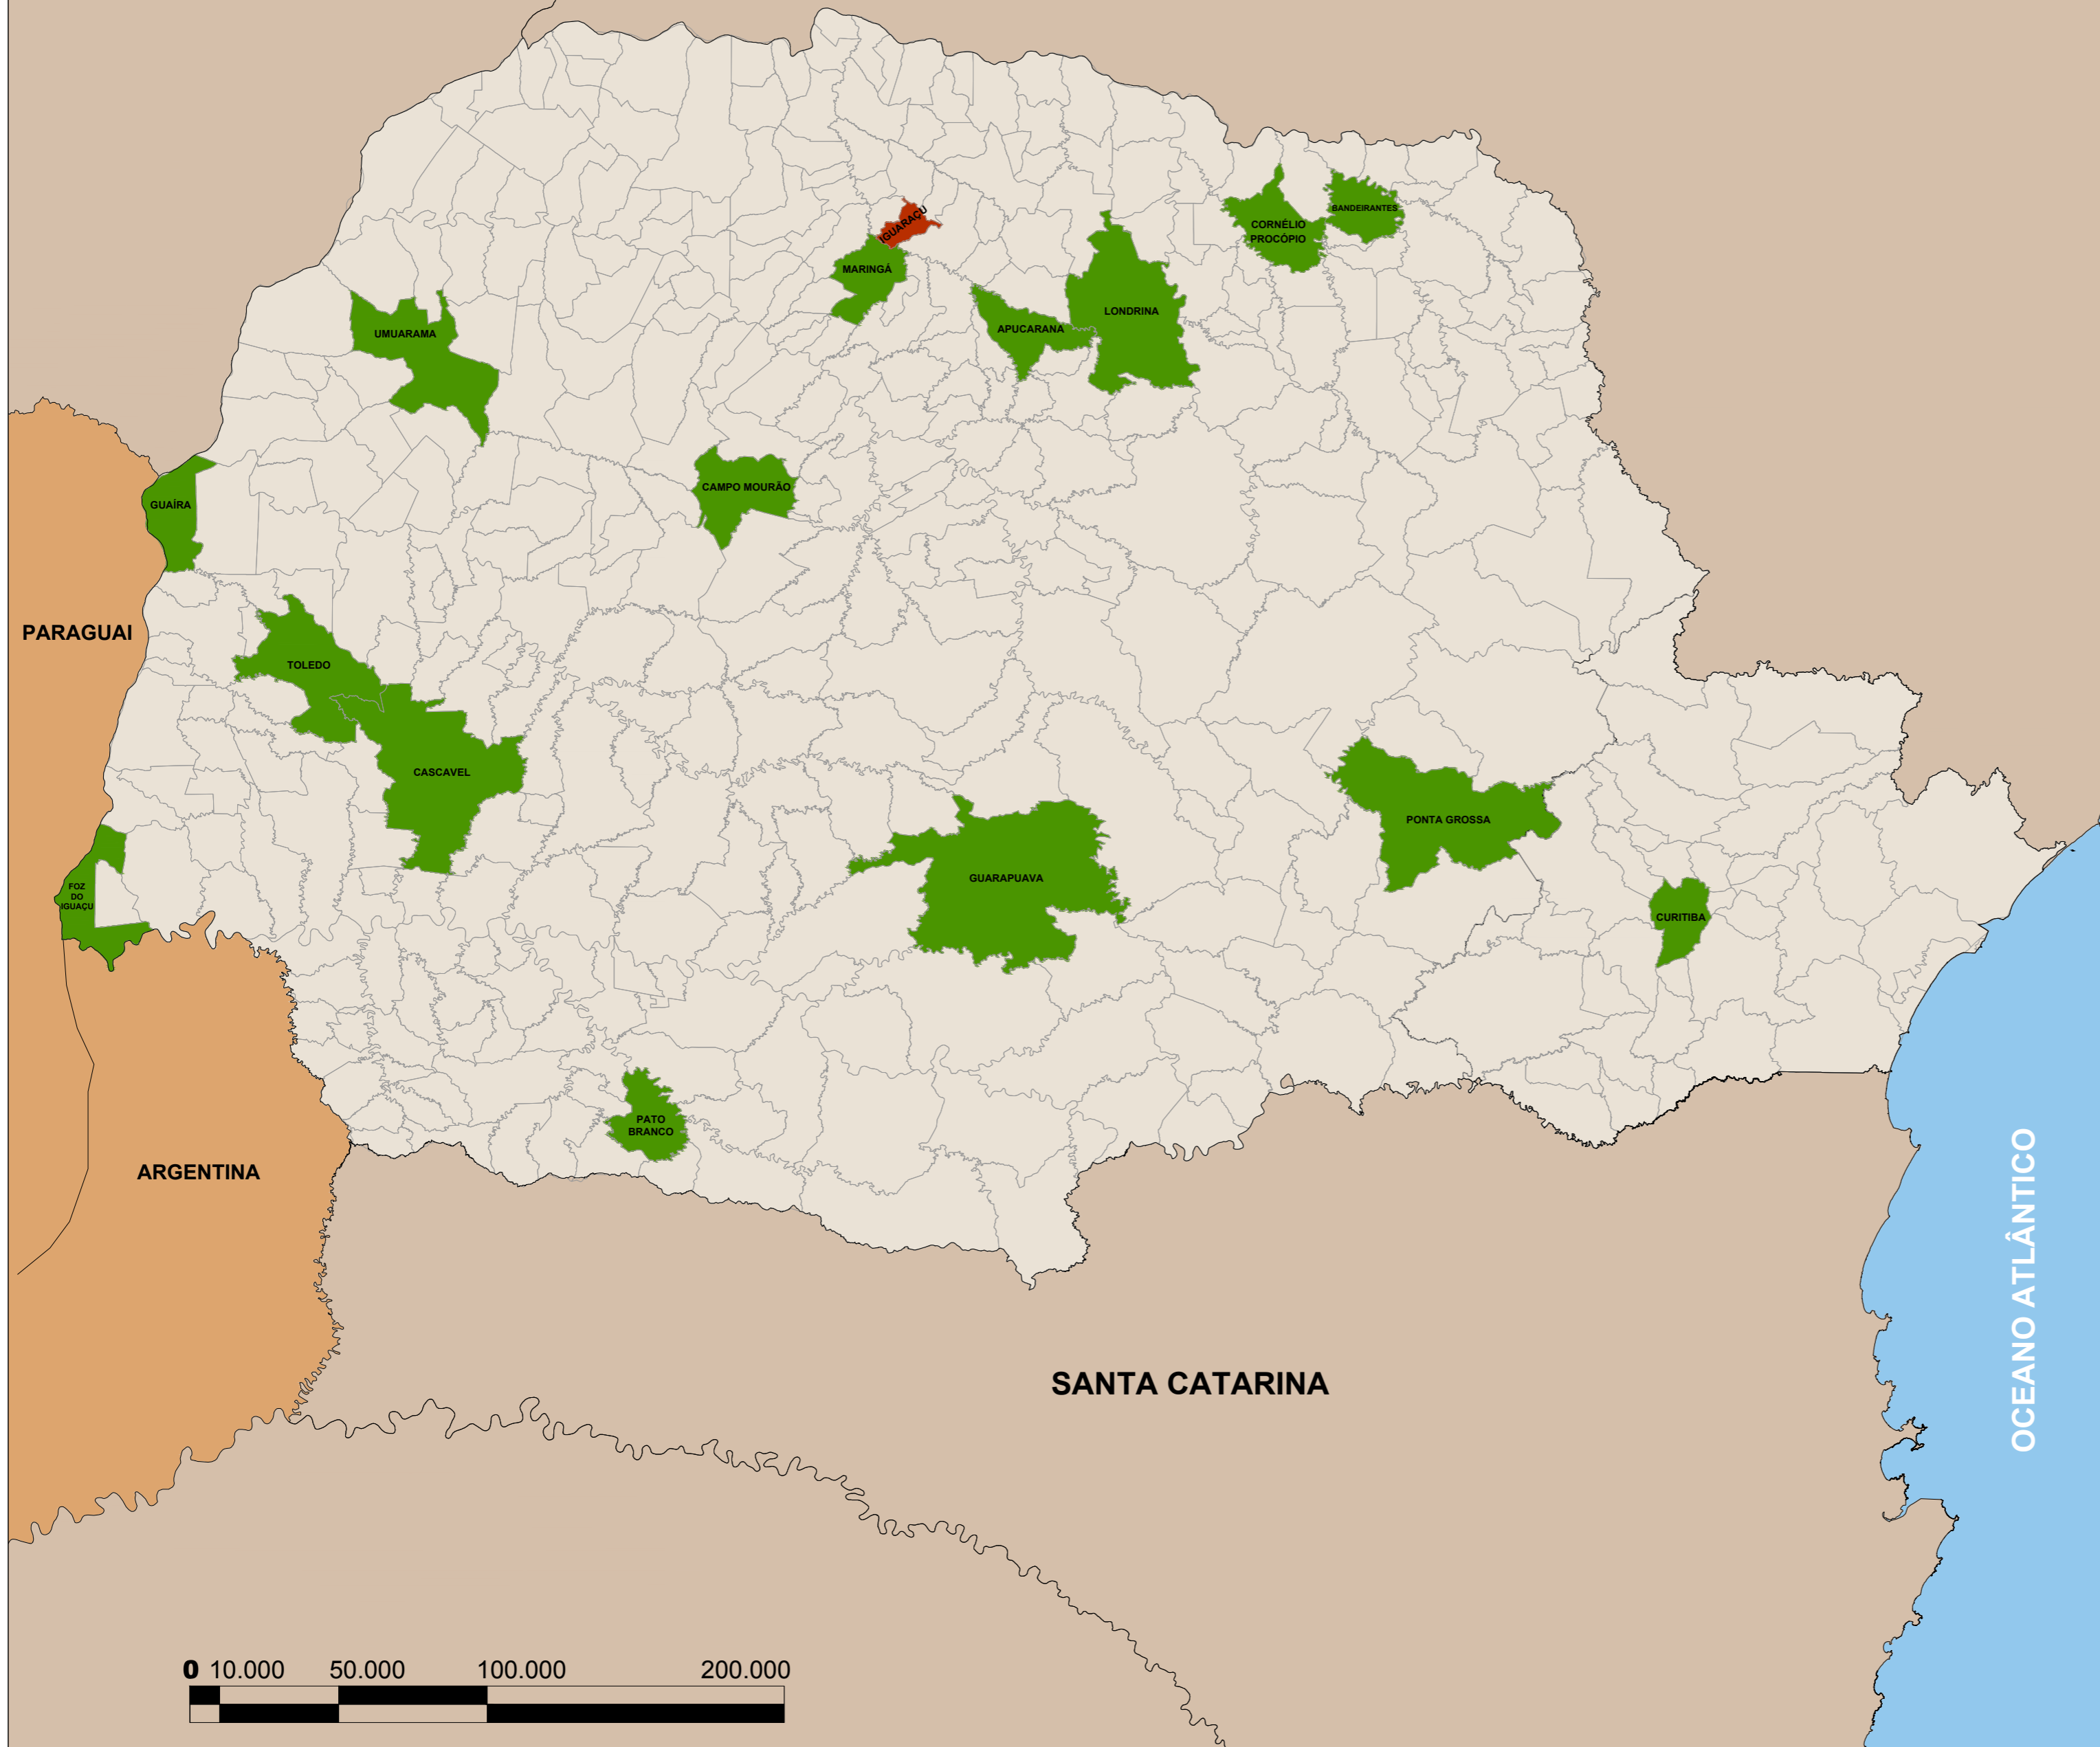

LEGENDA

-  MUNICÍPIO DE IGUAARAÇU
-  MUNICÍPIOS EM DESTAQUE NO PARANÁ
-  ESTADO DO PARANÁ
-  ESTADOS VIZINHOS
-  PAÍSES VIZINHOS
-  OCEANO ATLÂNTICO

MATO GROSSO DO SUL

SÃO PAULO

PARAGUAI

ARGENTINA

SANTA CATARINA

OCEANO ATLÂNTICO

Fonte de dados:

MUNICÍPIO DE IGUAARAÇU PLANO DIRETOR MUNICIPAL

MAPA DE LOCALIZAÇÃO NO ESTADO

Data: 04/2019
Escala: 1:1.750.000

Consultoria contratada:
MB Consultoria e Planejamento

Responsável Técnico:
MARCIA BOUNASSAR
CAU A11950-4

CAMILA DE PAULA
CAU A151038-0